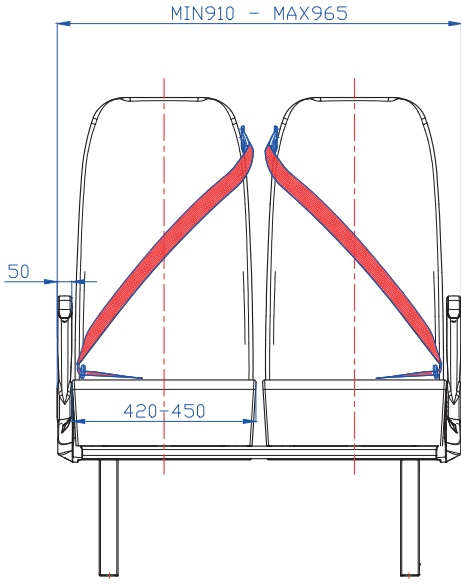

SEGE
PASSENGER
3075
M2 / M3

WE
MANUFACTURE
COMFORT
&
SAFETY

TECHNICAL DRAWING (FRONT VIEW)

TECHNICAL DRAWING (SIDE VIEW)

OPTIONS

V.63 Armrest	V.54 Boss Armrest	Backrest Cover 4030X	Footrest	Central Armrest	Magazine Net
USB Charger	Reclining Rope	Isofix	Harmony Handle	Foldable Backrest	Intermediate Cover

ÖZELLİKLER	FEATURES	CARACTERÍSTICAS	DIE OPTION
Yatar Arkalık	Reclining Backrest	Respaldo Reclinable	Rückenverstellung
Sabit Arkalık	Fixed Backrest	Respaldo Fijo	Fix Rücklehne
Yana Açar	Lateral Seat Adjustment	Movimiento Lateral	Seitenverteilung
3N/2N Kemer	3P/2P Seat Belt	3P/2P Cinturón	3P/2P Sicherheitsgurt
Katlanır Kolçak	Foldable Armrest	Apoyabrazos Abatible	Klappbar Armlehnen
Boru Kolçak	Pipe Armrest	Protector Lateral	Rohr Armlehnen
Orta Kolçak	Central Armrest	Apoyabrazos Central	Zentral Armlehnen
Arka Kapak	Backrest Cover	Carcasa Trasera	Rücklehne Decke
Arka Kapak - Yarım	Backrest Cover - Half	1/2 Carcasa Trasera	Rücklehne Decke - Halbe
Dikey Tutamak	Vertical Handle	Asidero Vertical	Vertikaler Griff
Gazetelik	Magazine Net	Revistero	Zeitung Netz
Servis Tableti - IPAD Yuvalı	Service Table - IPAD Slot	Mesita Con Ranura IPAD	Tische Mit IPAD-Slot
Ayak Dayama	Footrest	Reposapiés	Fuß Stütze
USB Şarj	USB Charger	Cargador USB	USB - Ladegerät
Isofix - Top Tether	Isofix - Top Tether	Isofix - Top Tether	Isofix - Top Tether
Katlanır Arkalık	Foldable Backrest	Respaldo Plegable	Klappbar Rücklehnen
Çöp Kutusu	Waste Basket	Papelera	Abfallbehälter