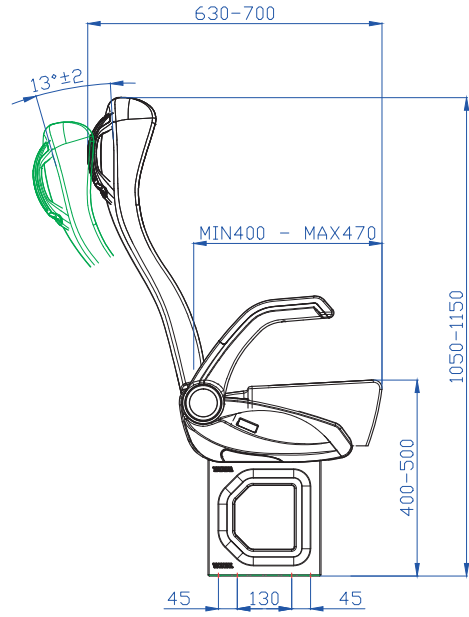

SEGE
PASSENGER
3075
M2 / M3

WE
MANUFACTURE
COMFORT
&
SAFETY

TECHNICAL DRAWING (FRONT VIEW)

TECHNICAL DRAWING (SIDE VIEW)

OPTIONS

V.63 Armrest	V.54 Boss Armrest	Backrest Cover 4030X	Footrest	Central Armrest	Magazine Net
USB Charger	Reclining Rope	Isofix	Harmony Handle	Foldable Backrest	Intermediate Cover

ÖZELLİKLER	FEATURES	CARACTERÍSTICAS	DIE OPTION
Yatar Arkalık	Reclining Backrest	Respaldo Reclinable	Rückenverstellung
Sabit Arkalık	Fixed Backrest	Respaldo Fijo	Fix Rücklehne
Yana Açar	Lateral Seat Adjustment	Movimiento Lateral	Seitenverteilung
3N/2N Kemer	3P/2P Seat Belt	3P/2P Cinturón	3P/2P Sicherheitsgurt
Katlanır Kolçak	Foldable Armrest	Apoyabrazos Abatible	Klappbar Armlehnen
Boru Kolçak	Pipe Armrest	Protector Lateral	Rohr Armlehnen
Orta Kolçak	Central Armrest	Apoyabrazos Central	Zentral Armlehnen
Arka Kapak	Backrest Cover	Carcasa Trasera	Rücklehne Decke
Arka Kapak - Yarım	Backrest Cover - Half	1/2 Carcasa Trasera	Rücklehne Decke - Halbe
Dikey Tutamak	Vertical Handle	Asidero Vertical	Vertikaler Griff
Gazetelik	Magazine Net	Revistero	Zeitung Netz
Servis Tableti - IPAD Yuvalı	Service Table - IPAD Slot	Mesita Con Ranura IPAD	Tische Mit IPAD-Slot
Ayak Dayama	Footrest	Reposapiés	Fuß Stütze
USB Şarj	USB Charger	Cargador USB	USB - Ladegerät
Isofix - Top Tether	Isofix - Top Tether	Isofix - Top Tether	Isofix - Top Tether
Katlanır Arkalık	Foldable Backrest	Respaldo Plegable	Klappbar Rücklehnen
Çöp Kutusu	Waste Basket	Papelera	Abfallbehälter